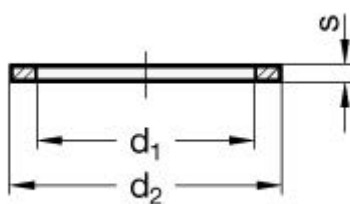

Varenummer: 207603CU1418A

Beskrivelse: E+G Pakning DIN 7603-CU-14-18-A

Mål

$d_1 = 14$

$d_2 = 18$

$d_{103} = 14.2$

$d_{202} = 17.9$

DIN = M14x1.5

$s = 1.5$